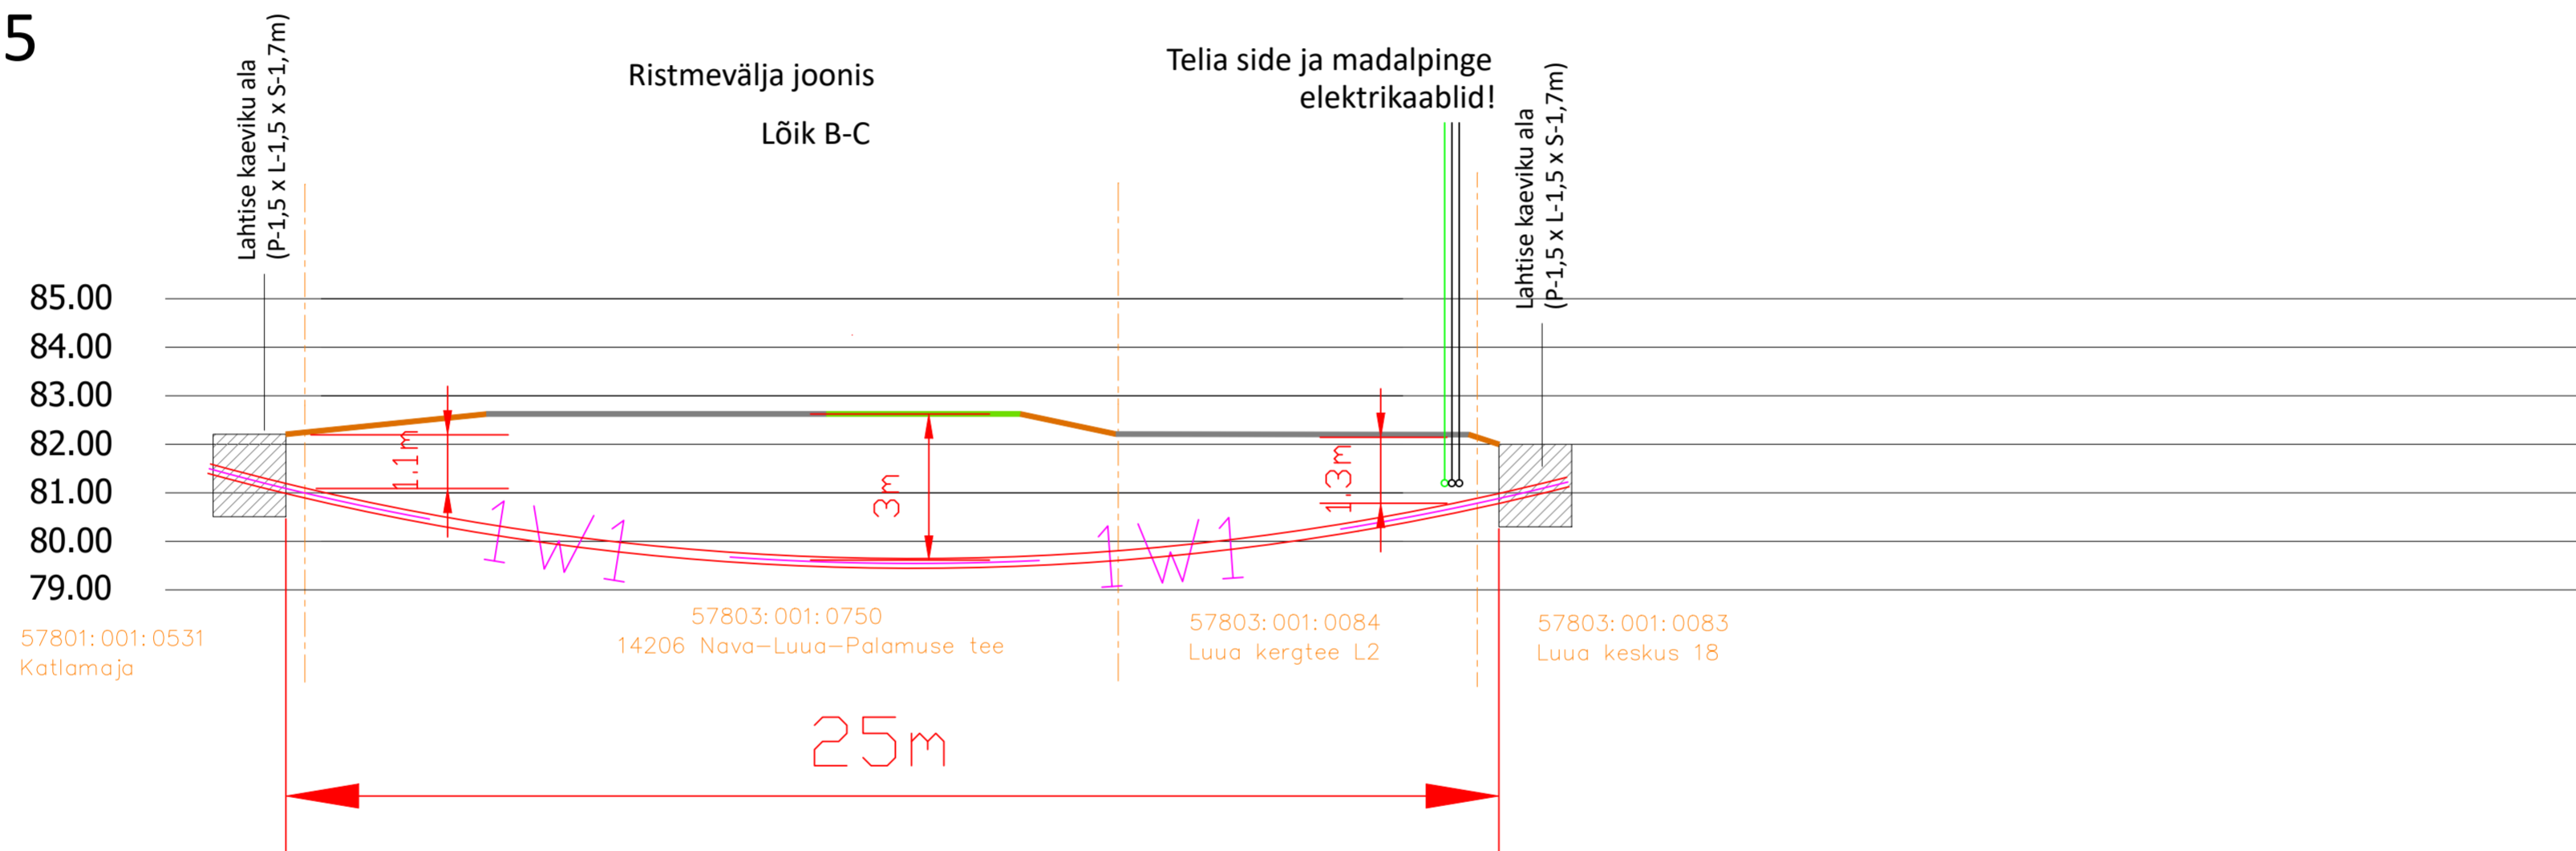

M1:125

Tellija: Elektrilevi OÜ			Address: Lootuse tn 6 Össu küla Kambja vald Tartumaa 61713	Kuupäev: 27.08.2024
Töö nimetus:	Katlamaja kinnistu liitumine madalpingel Luua küla Jõgeva vald Jõgeva maakond.		Reg nr: 11445550 Telefon: 59089993 e-mail: lauri.visnapuu@enersense.com	Töö nr: LC1671 Joonise nr: 02
Joonise nimetus:	Ristmevälja joonis	Projekteerija: Lauri Visnapuu	Mõõtka: M 1:125	Muudatus: Ver 1
		Kontrollija: Siim Holtsmann		